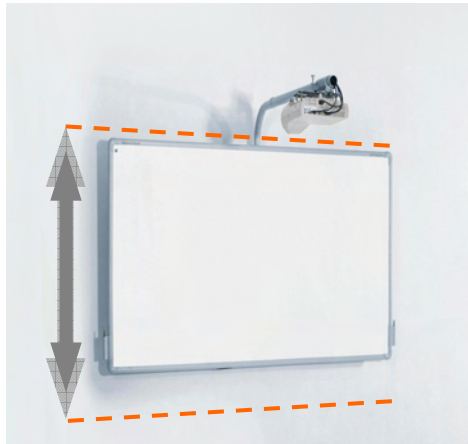

PROMETHEAN EVOLUTION 78"

Le SYSTÈME EVOLUTION de Promethean permet de combiner l'ACTIVboard 78" avec différents éléments.

A la base on dispose d'un châssis avec ou sans mobilité verticale, ainsi que d'un beamer à focale courte ou ultra courte.

Cette solution peut ainsi être équipée de volets latéraux ou d'une structure à roulettes rendant le tout mobile.

Das EVOLUTION SYSTEM von Promethean ermöglicht es das ACTIVboard 78" mit verschiedenen Elementen zu kombinieren.

Die Basis Lösung beinhaltet ein Fixes oder Höhenverstellbares Schiebegerüst mit kurz oder Ultrakurz Projektions-Beamer.

Das ganze kann mit Seitentafeln oder mit einem Rollgestell, für den leichten Transport, ergänzt werden.

ROLL SYSTEM

MOBILITÉ VERTICALE

Elèves et enseignants peuvent adapter la hauteur du tableau grâce à la mobilité disponible soit en version murale ou ROLL.

HÖHENVERSTELLBAR

Jeder kann die Höhe der Tafel seiner Grösse anpassen und dies funktioniert sei es Wand montiert oder mit dem mobilen ROLLgestell.