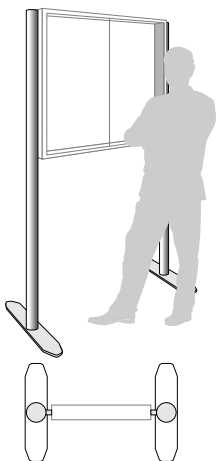

Modèles  
SN / SR  
Modellreihen  
SN / SR

Modèle SN 8  
Modell SN 8

Poignées intégrées.

Integrierte Griffmulden.

Livable avec angles arrondis  
en fonte d'aluminium.

Wahlweise mit runden  
Eckverbindern aus Zinkdruckguss.

Piètements en Aluminium  
Ständer aus Aluminium

○ Tube circulaire 80 mm Rundrohr 80 mm

Eloxé  
aluminium naturel  
Eloxiert alu-silberfarbig

Art.-N°	627494
Art.-Nr.	
Prix Chf/Paire	600.-
Preis Chf/Paar	

Eloxé  
bronze  
Eloxiert dunkelbronze

Adaptée aux petits espaces où l'ouverture d'une porte peut poser un problème.  
Construction robuste en profilés aluminium.

Finition standard:

- Aluminium éloxé naturel.
- Profondeur utile 10 mm.
- Ouverture facile grâce à des coulisses équipées de billes.
- Poignées intégrées en aluminium.
- Portes démontables, **avec protection contre le vol.**
- Vitrage en verre Sécurit.
- Fond acier magnétique, laqué coloris aluminium. (incl. 4 aimants)
- Cylindre de sécurité avec 2 clés.
- Disponible avec angles à 90° ou angles arrondis.
- Livraison en carton recyclable.

**Für innen zur Wand- oder Ständermontage.  
Tiefe 60 mm.**

Besonders geeignet in beengten Räumen -  
da keine Türen aufgeschwenkt werden.  
Stabile Alu-Profilkonstruktion.

Standard-Ausführung:

- Alu-silberfarbig eloxiert.
- Nutzbare Innentiefe 33 mm.
- Bequemes und gefahrloses Öffnen durch rollengelagerte Schiebetüren.
- Integrierte Griffmulden aus Zinkdruckguss.
- **Aushängesichere Glastüren, diebstahlgeschützt.**
- ESG-Sicherheitsglas.
- Magnethaftende Rückwand, silber (Inkl. 4 Magnete).
- Laufsuh-Druckzylinderschloss mit zwei Schlüssel.
- Wahlweise mit normaler spitzer Ecke oder mit runden Eckverbindern aus Zinkdruckguss.
- Versand in bruchsischerer, recycelbarer Kartonage.