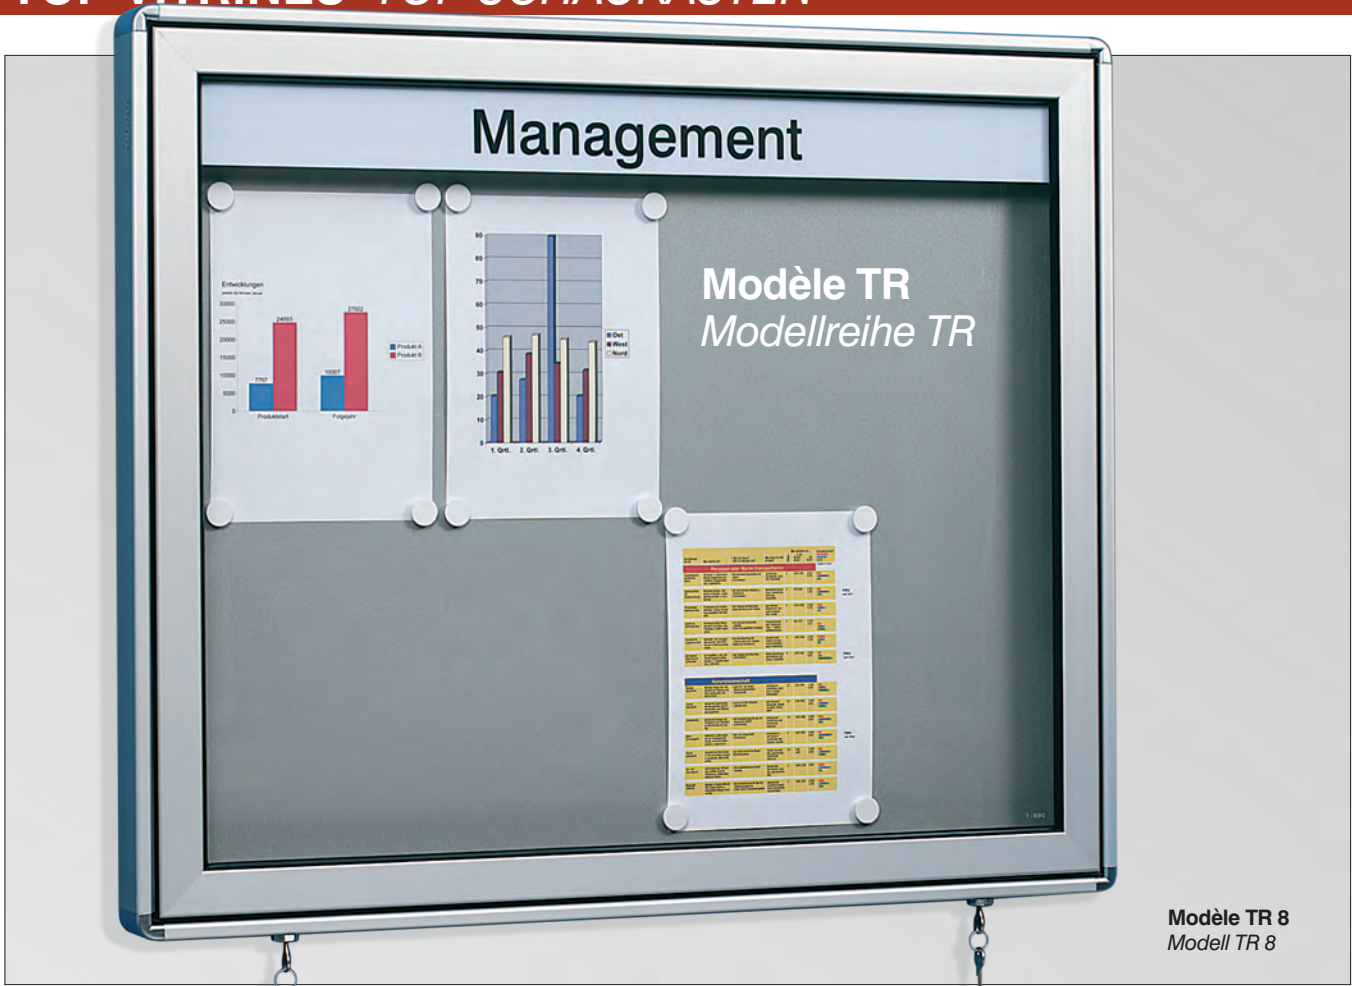

# TOP VITRINES TOP-SCHAUKÄSTEN

**Modèle TR 8**  
Modell TR 8

Profils aluminiums arrondis,  
angles arrondis.  
*Runde Ecke,  
abgerundete Aluminiumprofile.*

Porte maintenue en position  
ouverte.  
*Flügel wird in Offen-Stellung  
gehalten.*

Serrure de sécurité optimisée pour  
chaque fonction, pour tous types  
de temps.  
*Optimiertes Sicherheitsschloss in  
Form und Funktion, für jedes Wetter.*

Vitrine étanche, pour intérieur et extérieur, fixation murale ou sur piétements, robuste construction en aluminium.

Finition standard:

- Aluminium éloxé naturel.
- Epaisseur 60 mm en version simple face, intérieur 35 mm.
- Epaisseur 120 mm en version simple face, intérieur 95 mm.
- Angles arrondis en fonte d'aluminium.
- Ouverture facile, maintien assuré en position ouverte à 85° par 2 vérins à gaz.
- Vitrage en verre Sécurit.
- Ventilation naturelle permanente.
- Fond acier magnétique, laqué coloris aluminium. (incl. 4 aimants)
- Serrures anti-vandalisme, placées sous la vitrine.
- Livraison en carton recyclable.

Wetterfest für innen und außen zur Wand- oder Ständermontage, sehr stabile Alu-Profilkonstruktion.

Standard-Ausführung:

- Alu-silberfarbig eloxiert.
- 60 mm Bautiefe für einseitige Nutzung, nutzbare Innentiefe 35 mm.
- 120 mm Bautiefe für einseitige Nutzung, nutzbare Innentiefe 95 mm.
- Mit runden Eckverbindern aus Zinkdruckguss.
- Bequemes Öffnen durch Gasdruckfedern - Flügel wird bei ca. 85° in Offen-Stellung sicher gehalten.
- ESG-Sicherheitsglas
- Permanente Be- und Entlüftung.
- Magnethaftende Rückwand, alu-silber (inkl. 4 Magnete)
- Vandalismus-Sicherheitsschloss von unten.
- Versand in bruchstarrer, recycelbarer Kartontage.