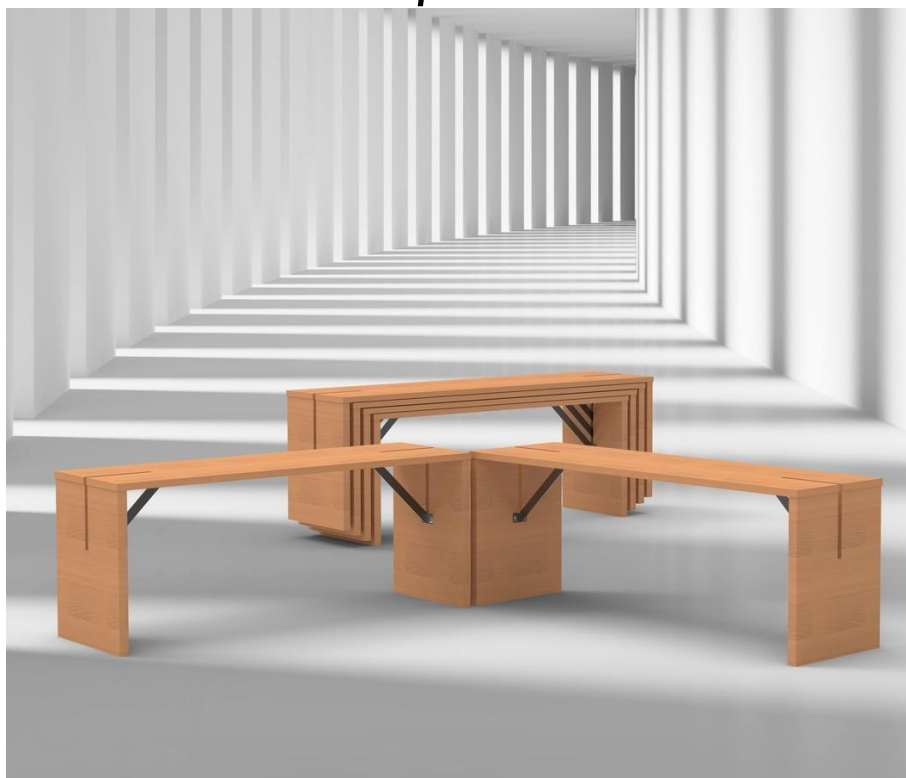

BANC – empilable

CARACTÉRISTIQUES

Banc: Matériau: Hêtre massif, verni naturel 26 mm

Dimensions: S 110 x 34 x 2.6 cm
M 118 x 34 x 2.6 cm
L 126 x 34 x 2.6 cm
XL 134 x 34 x 2.6 cm

Côtés: S - XL 43 x 33.5 x 2.6 cm

Hauteur: 38 cm
45 cm (ou sur demande)

Pieds: avec garniture en feutre

Renforcement: Entretoise transversale en acier pour plus de stabilité
Surface revêtement par poudre RAL 9005 black