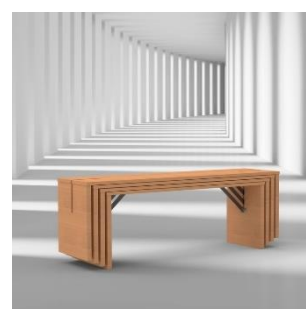

BANC – empilable

CARACTÉRISTIQUES

Banc: Matériau: Hêtre massif, verni naturel 26 mm

Dimensions: S 110 x 34 x 2.6 cm
M 118 x 34 x 2.6 cm
L 126 x 34 x 2.6 cm
XL 134 x 34 x 2.6 cm

Côtés: S - XL 43 x 33.5 x 2.6 cm

Hauteur: 38 cm
45 cm (ou sur demande)

Pieds: avec garniture en feutre

Renforcement: Entretoise transversale en acier pour plus de stabilité
Surface revêtement par poudre RAL 9005 black