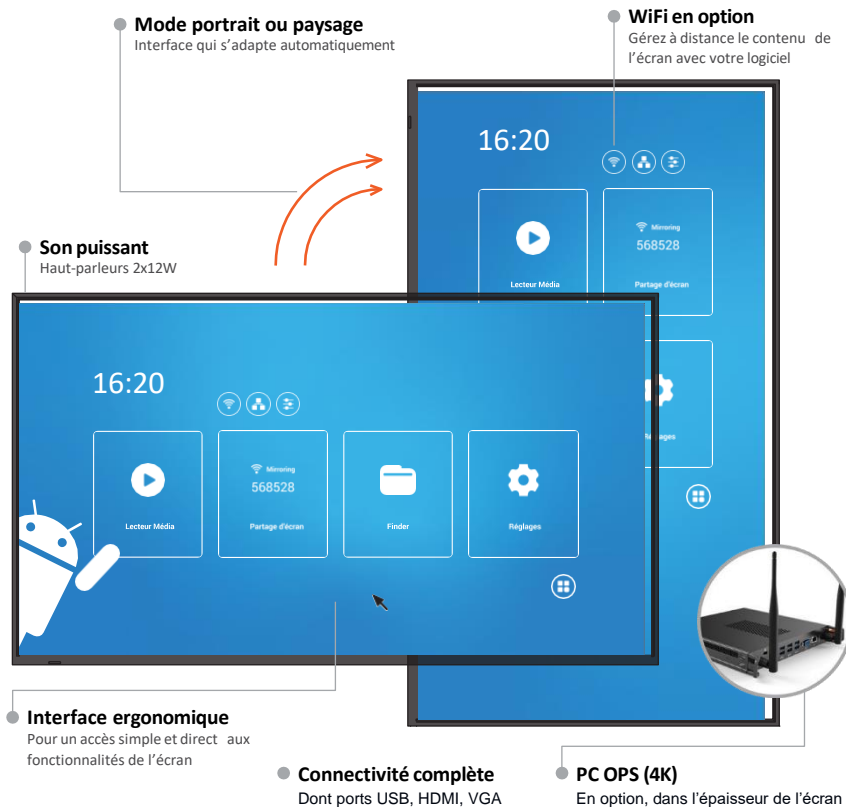

Speechi LCD Display

4K-Ecran d'affichage 43"/ 65"/ 75"/ 86"

Ses points forts :

- une résolution Ultra Haute Définition 4K
- un coeur Android puissant 8.0
- un Player intégré
- positionnable en mode portrait ou paysage
- un logiciel de mirroring intégré (ScreenShare) pour partager l'écran de votre appareil
- une large gamme de tailles disponibles (du 43" au 86")

Résolution 4K

Interface Android

2X haut-parleurs

LCD Display

Un écran d'affichage tout public - Pour qui ? Pour quoi ?

Education

Afficher le menu de la cantine, communiquer sur les dates d'examens, la vie associative de son école.

Tenir informé son public avec des communications dynamiques et de qualité, c'est facile avec l'écran SpeechiDisplay dont la page d'accueil vous propose :

- un player pour lancer et lire vos vidéos et vos diaporamas d'images
- un Finder où stocker localement tous vos fichiers de communication (16 Go de stockage)
- l'application Screenshare pour partager très simplement sur l'écran d'affichage l'écran de votre appareil (smartphone, tablette, PC)
- un panneau de réglages

Un écran d'affichage en harmonie avec votre espace

En plus d'être un outil de communication puissant et pratique, il arbore un style épuré avec des bordures ultra fines qui laissent à l'écran proprement dit occuper 96% de la surface. Selon l'effet désiré et l'objectif visé, vous pouvez orienter l'écran d'affichage en mode portrait ou paysage.